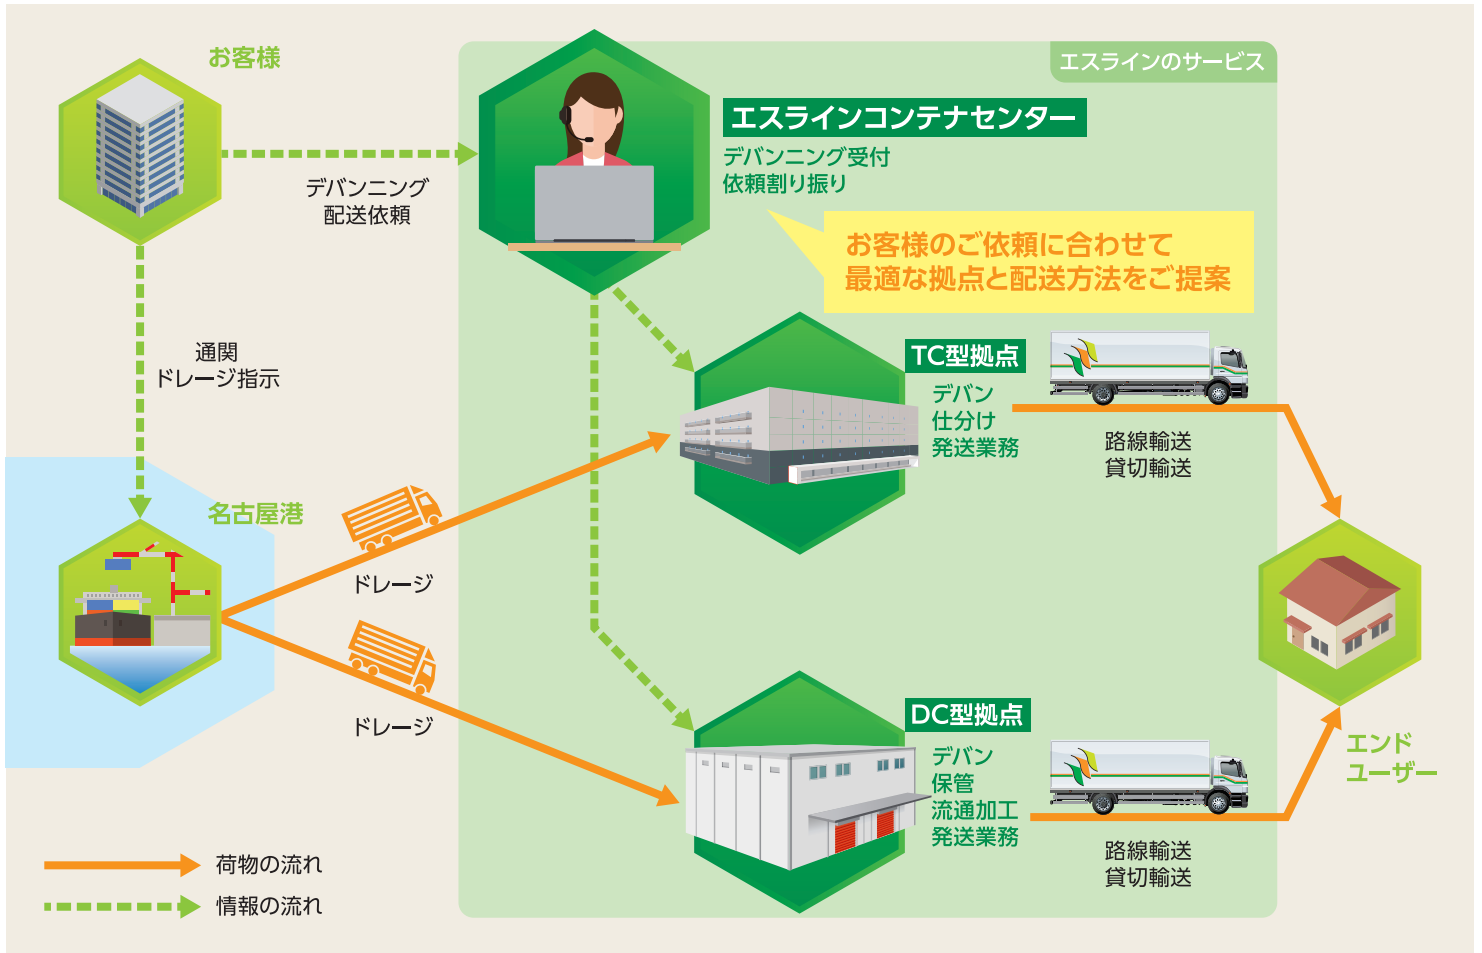

エスライン コンテナセンター

名古屋港到着の荷物を責任をもって全国へ!

デバンニング
から配送まで
エスラインに全てを
お任せください

輸入貨物にまつわる煩雑な手続きの窓口を一本化

デバンニングから納品先配送までエスライングループで一括対応いたします。

SERVICE

クイック
サービス

即日卸し、
当日配送に対応

付帯作業
を提供

保管、検品、検針、仕分け、
荷合わせ、アソート、出荷

全国輸送
サービス

デバンニング後の
路線便、貸切便

通関
対応

インランド・デポによる
通関への対応

受付窓口は一つ。エスラインに全てお任せください!

名古屋港から納品先までの輸送を一括してお受けいたします。エスライングループの輸送ネットワークで、条件に合わせて、デバン・保管・アソート・加工・一括納品・分割納品まで、全て引き受けます。

こんな時に最適

- 1** コンテナをデバンニングした後…

 - ・直ぐに貸切トラックで国内配送したい
 - ・全国各地に小分けして(路線便で)配送したい
 - ・納品先が決まっていないので全て保管したい
 - ・商品のアソートや検品を行う場所が欲しい
- 2** 複数のコンテナを同時にデバンニングしたい
- 3** 複数のコンテナの荷物を積合せて配送したい
- 4** 長尺物や大きなものだけ国内配送するところがない