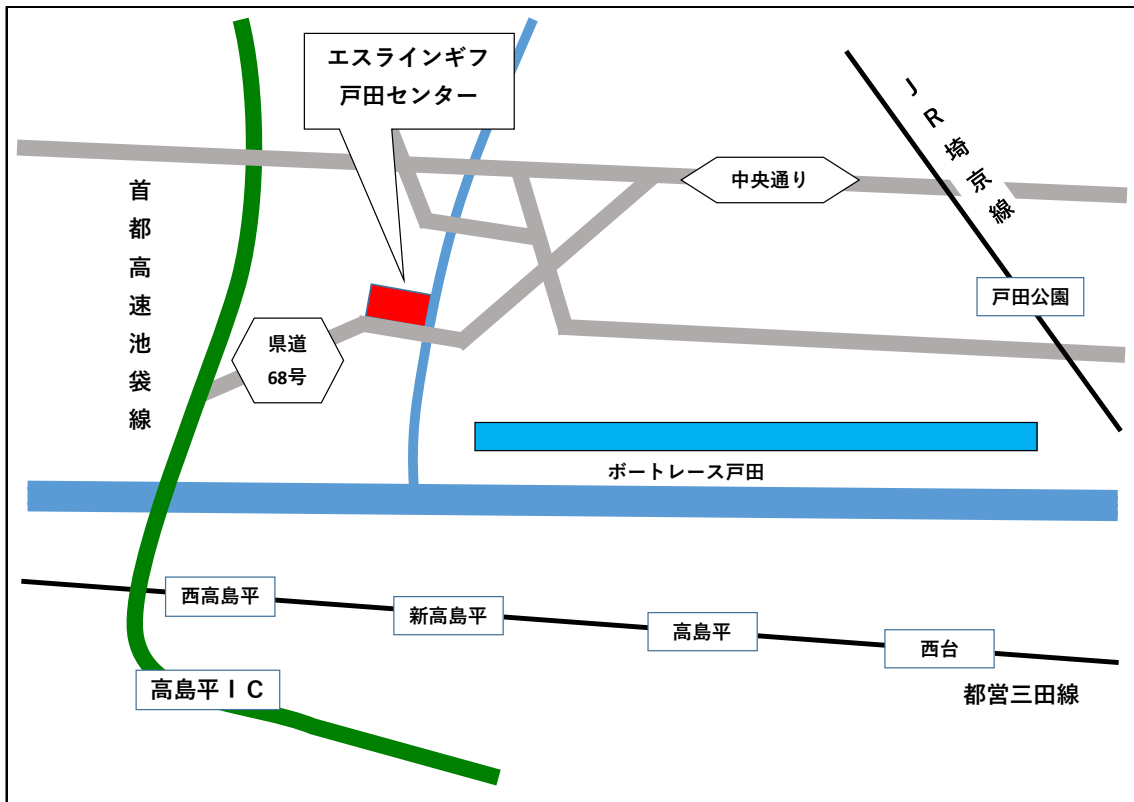

現在エスラインギフには、家電・家具配送業務を専門に行うセンターが主に東北～関東までに11拠点ございますが、戸田センターは12番目の拠点として、主に埼玉県南部および東京都北部エリアを担することとしております。

また、この戸田センターへは、埼玉県上尾市に所在の「家電物流事業部本部」も、移転することいたしました。

このオープンを機に、エスラインギフの関東エリアでの家電・家具配送ネットワークのさらなる充実とともに、『エスライングループの総合力で、お客様に喜ばれる物流を提供する』の基本方針に従い、お取引先様のご期待・ご要望に十分お応えできるよう、社員一同誠心誠意努力してまいりますので、引き続きご愛顧を賜りますようお願い申し上げます。

記

・「戸田センター」の概要

- (1) 住 所：埼玉県戸田市笹目南町5-6
1階（戸田センター）、2階（家電物流事業部本部）
（案内図は、次ページをご覧ください）
- (2) 施設概要：敷地面積・・・1,663.74㎡（503.28坪）
荷扱場面積・・・404.46㎡（122.35坪）
- (3) 電話番号：048-421-2300（戸田センター）
048-421-2301（家電物流事業部本部）
- (4) FAX：048-421-6863（戸田センター・家電物流事業部本部共通）
- (5) 開設日：2021年3月1日

以上

<案内図>

<外観>

<荷扱場>